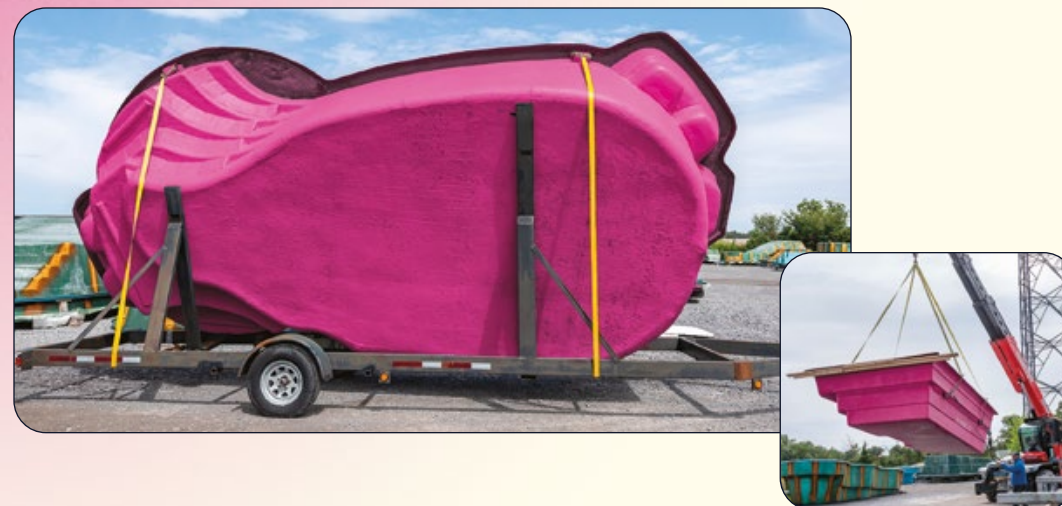

L'origine d'Azoria

Aquarino et Dolphin ont fusionné, devenant le plus grand fabricant de piscines en fibre de verre au Canada. Elles opèrent maintenant sous une seule marque : **AZORIA**.

LA NOUVELLE VAGUE

Le nom Azoria évoque les Açores, un archipel portugais, ainsi qu'une teinte azur, symbolisant le lien avec l'eau bleue cristalline des îles. Il reflète également l'héritage culturel du fondateur et son attachement à son île natale au Portugal. Cette fusion vise à tirer parti des forces complémentaires des deux entreprises et à offrir une gamme de produits plus large, répondant aux besoins des cours arrières de toutes tailles et de tous styles, qu'elles soient urbaines ou rurales. En réunissant nos expertises et nos ressources, nous sommes mieux positionnés pour innover, améliorer la qualité de nos produits et offrir un service exceptionnel à nos clients.

AZORIA.CA

Azoria s'associe à la Fondation Cure pour soutenir la lutte contre le cancer du sein.

Les coquilles extérieures des piscines Azoria seront peintes en rose pour soutenir la lutte contre le cancer du sein. Pour chaque piscine achetée, 250$ seront remis à la Fondation Cure.

Chaque piscine fait une différence. Découvrez comment.