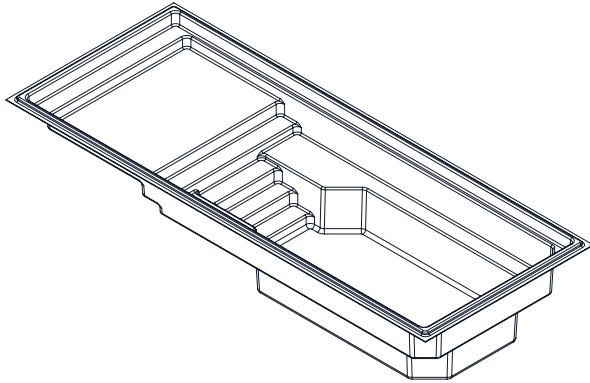

# LARIMAR

10' x 25'

AQUA RING

COLLECTION

### LARIMAR MODEL

<b>DIMENSIONS</b>	10' x 25'
<b>DEPTH</b>	4' 6"
<b>WEIGHT EMPTY POOL</b>	1400 lbs · 635 kg
<b>INTERIOR VOLUME</b>	493.25 ft <sup>3</sup> · 13.97 m <sup>3</sup>
<b>WATER VOLUME</b>	13 967 L · 3 690 gal