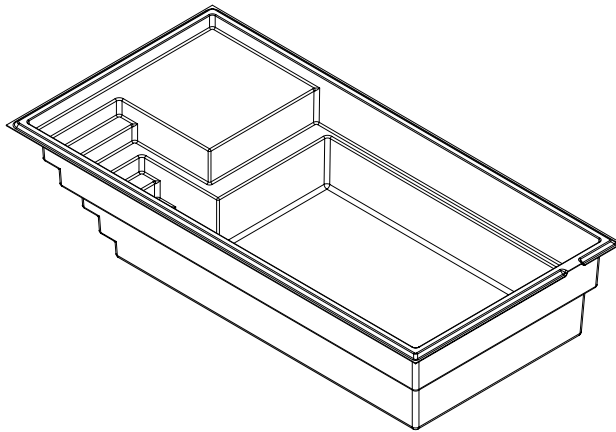

# PERLA

12' x 24'

AQUA RING

COLLECTION

### PERLA MODEL

<b>DIMENSIONS</b>	12' x 24'
<b>DEPTH</b>	4' 10"
<b>WEIGHT EMPTY POOL</b>	1 798 lbs · 818 kg
<b>INTERIOR VOLUME</b>	585.6 ft <sup>3</sup> · 16.58 m <sup>3</sup>
<b>WATER VOLUME</b>	16 583 L · 4 381 gal