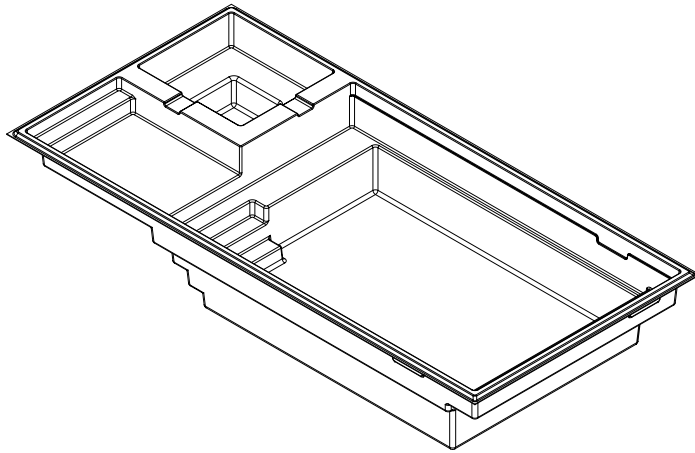

SAPPHIRE

14' x 31'

AQUA RING

COLLECTION

Available colors

SAPPHIRE MODEL

DIMENSIONS	14' x 31'
DEPTH	4' 10"
WEIGHT EMPTY POOL	2 596 lbs · 1 178 kg
TOTAL INTERIOR VOLUME	1 230.38 ft ³ · 34.84 m ³
TOTAL WATER VOLUME	34 840 L · 9 204 gal
SPA INTERIOR VOLUME	79.4 ft ³ · 2.25 m ³
SPA WATER VOLUME	2 248 L · 594 gal