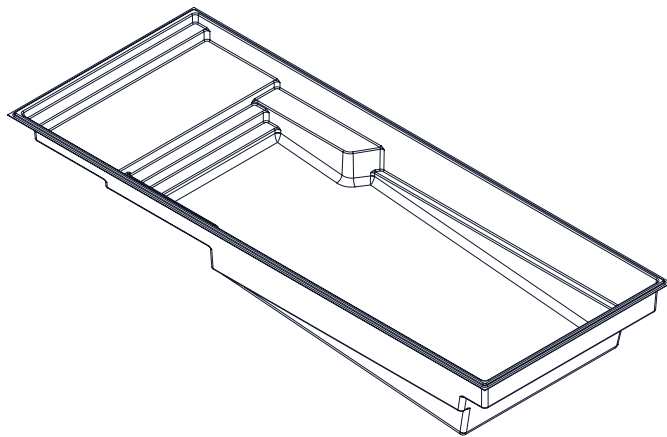

# SAUBLE

16' x 41'

**DOLPHIN**

COLLECTION

### SAUBLE MODEL

<b>DIMENSIONS</b>	16' x 41'
<b>DEPTH</b>	6'
<b>WEIGHT EMPTY POOL</b>	3 400 lbs · 1 542 kg
<b>INTERIOR VOLUME</b>	2 040.57 ft <sup>3</sup> · 57.78 m <sup>3</sup>
<b>WATER VOLUME</b>	57 782 L · 15 264 gal