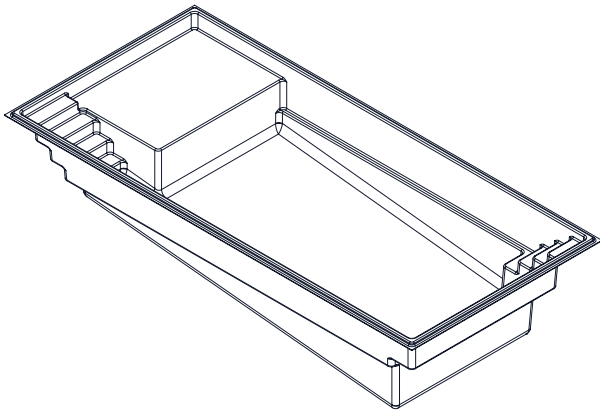

# SOUTH HAMPTON

14' x 30'

**DOLPHIN**

COLLECTION

### SOUTH HAMPTON MODEL

<b>DIMENSIONS</b>	14' x 30'
<b>DEPTH</b>	6'
<b>WEIGHT EMPTY POOL</b>	2 300 lbs · 1 043 kg
<b>INTERIOR VOLUME</b>	1 255.01 ft <sup>3</sup> · 35.54 m <sup>3</sup>
<b>WATER VOLUME</b>	35 538 L · 9 388 gal