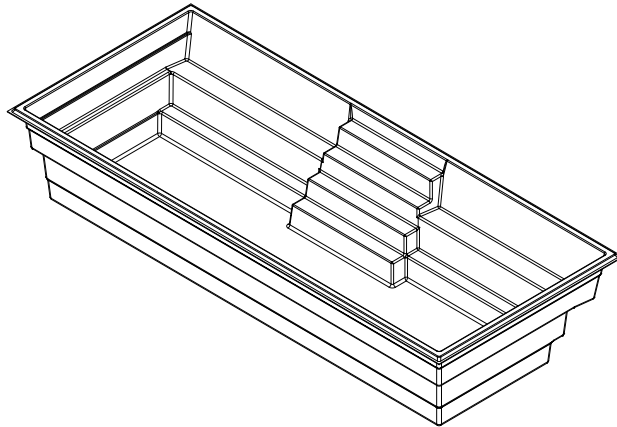

ZIRCON

12' x 27'

AQUA RING

COLLECTION

Available colors

ZIRCON MODEL

DIMENSIONS	12' x 27'
DEPTH	5'
WEIGHT EMPTY POOL	2047 lbs · 929 kg
INTERIOR VOLUME	1 042.58 ft ³ · 29.52 m ³
WATER VOLUME	29 523 L · 7 799 gal