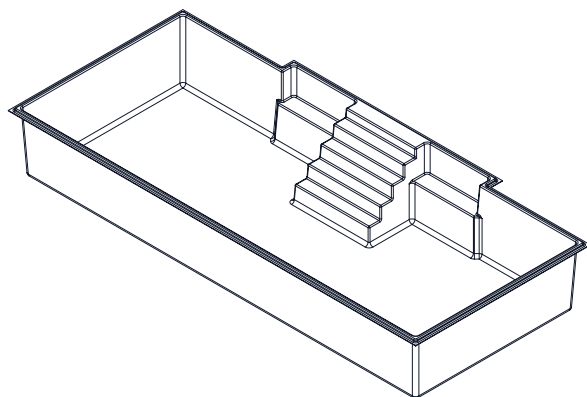

BRITANNIA

16' x 35'

COLLECTION

Couleurs disponibles

MODÈLE BRITANNIA

DIMENSIONS	16' x 35'
PROFONDEUR	5'
POIDS PISCINE VIDE	3 200 lbs · 1 451 kg
VOLUME INTÉRIEUR	2 095.75 pi ³ · 59.35 m ³
VOLUME D'EAU	59 345 L · 15 677 gal