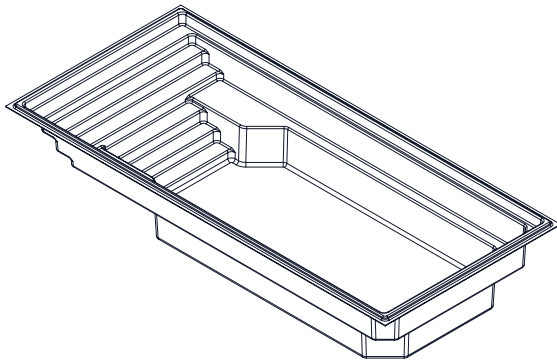

SANDBANKS

12' x 26'

COLLECTION

Couleurs disponibles

MODÈLE SANDBANKS

DIMENSIONS	12' x 26'
PROFONDEUR	4' 6"
POIDS PISCINE VIDE	1 800 lbs · 816 kg
VOLUME INTÉRIEUR	819.71 pi ³ · 23.21 m ³
VOLUME D'EAU	23 212 L · 6 132 gal