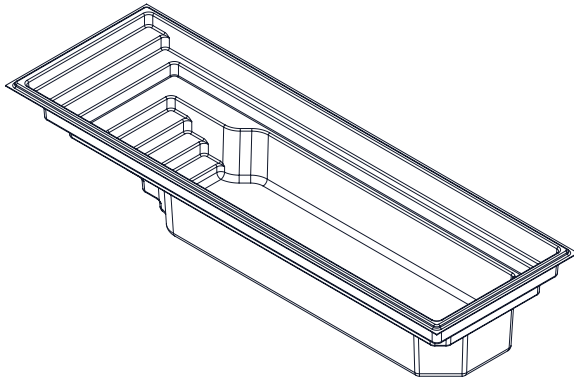

SANDBANKS

8' 6" x 26'

COLLECTION

Couleurs disponibles

MODÈLE SANDBANKS

DIMENSIONS	8' 6" x 26'
PROFONDEUR	4' 6"
POIDS PISCINE VIDE	1 600 lbs · 726 kg
VOLUME INTÉRIEUR	530.94 pi ³ · 15.03 m ³
VOLUME D'EAU	15034 L · 3972 gal