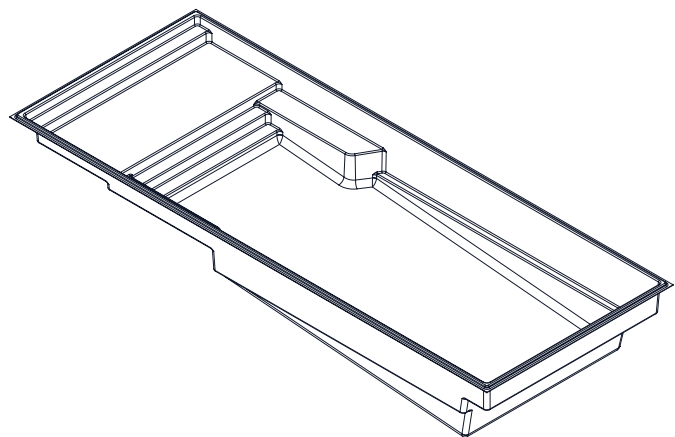

SAUBLE

16' x 41'

COLLECTION

Couleurs disponibles

MODÈLE SAUBLE

DIMENSIONS	16' x 41'
PROFONDEUR	6'
POIDS PISCINE VIDE	3 400 lbs · 1 542 kg
VOLUME INTÉRIEUR	2 040.57 pi ³ · 57.78 m ³
VOLUME D'EAU	57 782 L · 15 264 gal